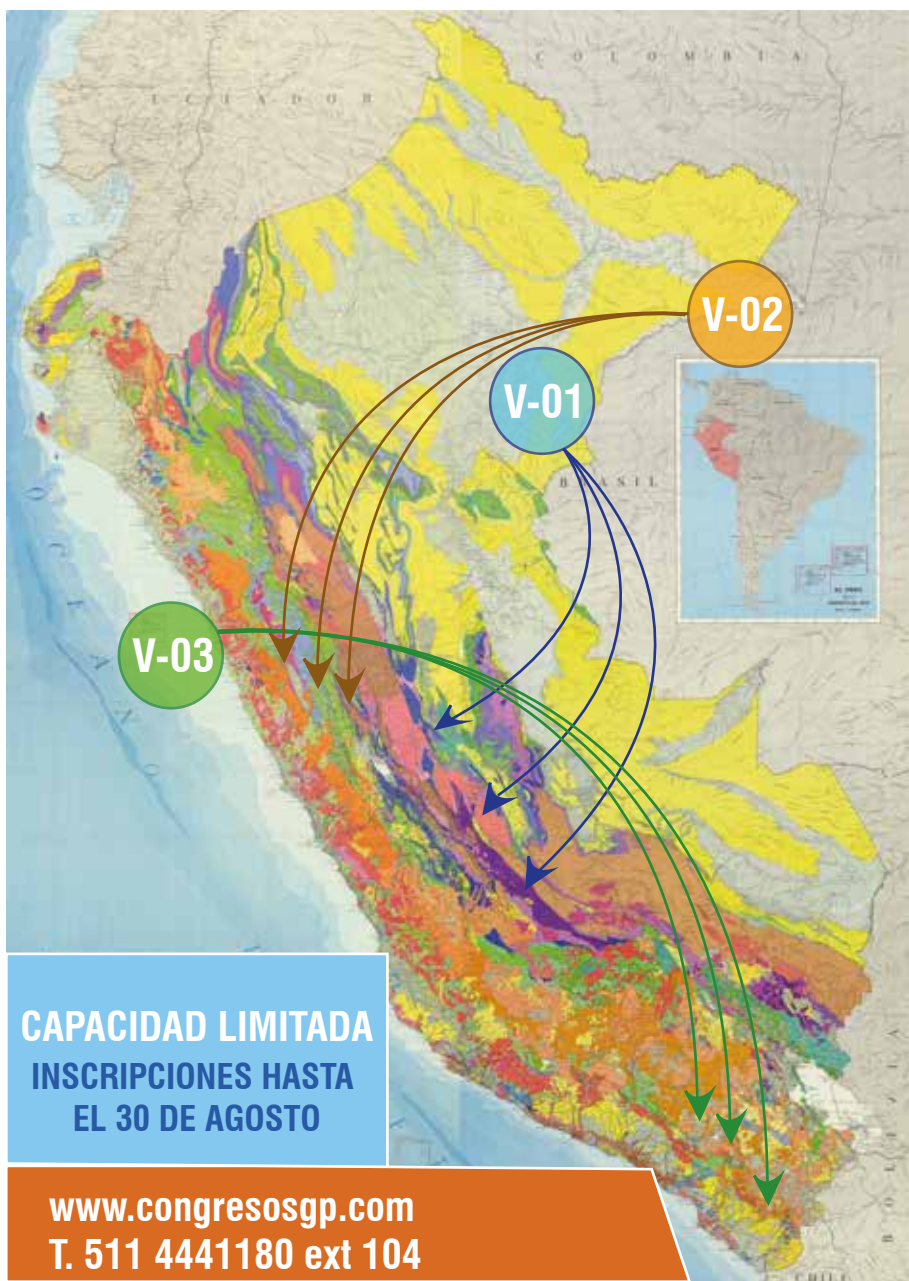

23 - 26

Setiembre, 2018

Centro de Convenciones de Lima
LIMA - PERU

XIX CONGRESO PERUANO DE GEOLOGÍA

Geología: Ciencia para el desarrollo económico sostenible

Síguenos en:

VIAJES DE CAMPO

V-01 **Yacimiento de Tipo MVT y Skarn. Centro del Perú**
Shalipayco/Porvenir/Atacocha
Del 17 al 21 setiembre, 2018

Hasta el 17.08		Desde el 18.08	
Socios	No Socios	Socios	No Socios
600	700	720	840

V-02 **Norte del País: Yacimientos asociados con Skarn**
Antamina/Huanzalá/Hilarión
Del 19 al 22 de setiembre, 2018

Hasta el 17.08		Desde el 18.08	
Socios	No Socios	Socios	No Socios
650	750	780	900

V-03 **Pórfidos de Cobre del Sur del Perú**
Toquepala/Quajone/Quellaveco
Del 27 al 30 setiembre, 2018

Hasta el 17.08		Desde el 18.08	
Socios	No Socios	Socios	No Socios
1650	1750	1980	2100

Tarifas en USD Dólares Americanos. Incluyen IGV.
Los participantes de los cursos y viajes de campo deberán estar inscritos previamente en el XIX Congreso Peruano de Geología.